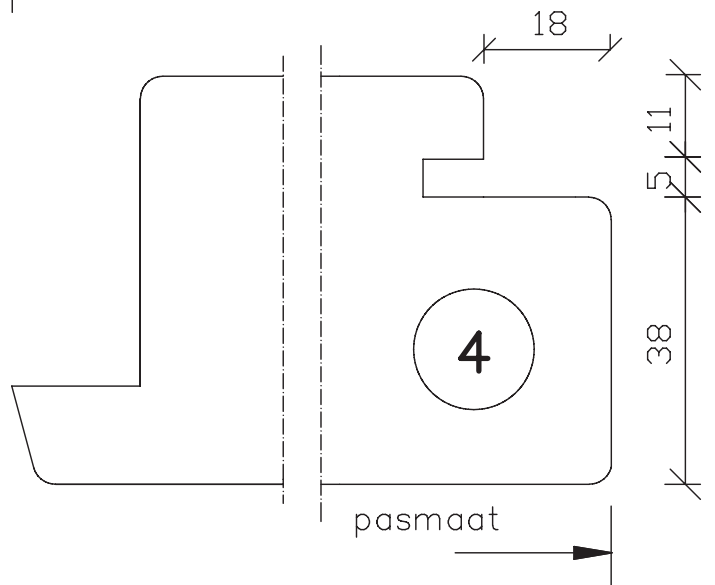

**Deurenfabriek
Suselbeek b.v.**

maten
in mm

okt.
2011

pas- en arm
met 3-zijde
verjoning

54mm dik
buitendraaiend

Blad:
26

**Deurenfabriek
Suselbeek b.v.**

maten
in mm
okt.
2011

pas- en arm
met kader

54mm dik
buitendraaiend

Blad:
51

	pas- en arm met kader	Blad: 51s
maten in mm		
okt. 2011	54mm dik buitendraaiend	

**Deurenfabriek
Suselbeek b.v.**

maten
in mm

okt.
2011

pas- en arm
met kader

54mm dik
buitendraaiend

Blad:
52

**Deurenfabriek
Suselbeek b.v.**

maten
in mm

okt.
2011

pas- en arm
met kader

54mm dik
buitendraaiend

Blad:
52H

**Deurenfabriek
Suselbeek b.v.**

maten
in mm
okt.
2011

pas- en arm
met kader

54mm dik
buitendraaiend

Blad:
52s

spiegelstuk
kader boven-
en zijkanten

buiten

binnen