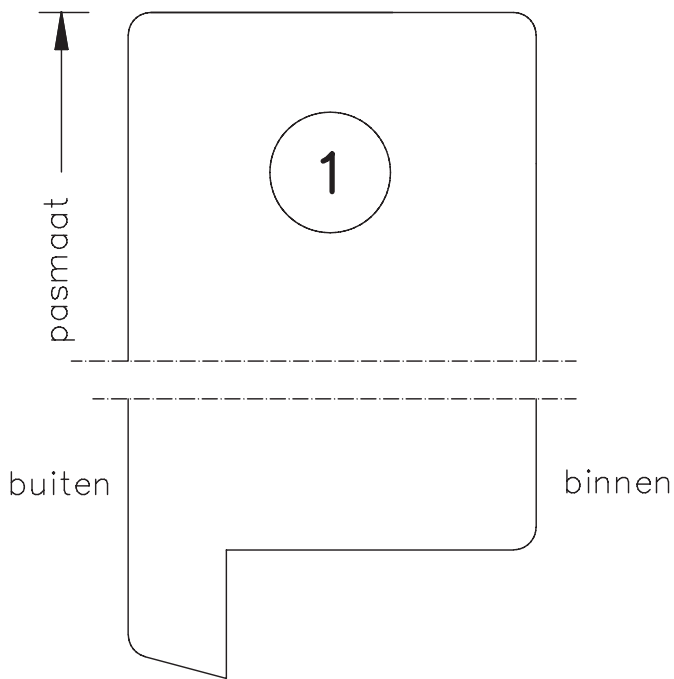

maten
in mm

nov.
2011

Bewerkingen:
spiegelstuk met
aanslagspoon.

54mm dik
buitendraaiend

Blad:

935

maten
in mm
okt.
2011

pas- en arm
zonder kader

54mm dik
buitendraaiend

Blad:
938

maten in mm
jan. 2012

Op maat
54mm dik binnen en/of buitendraaiend

Blad: 945
