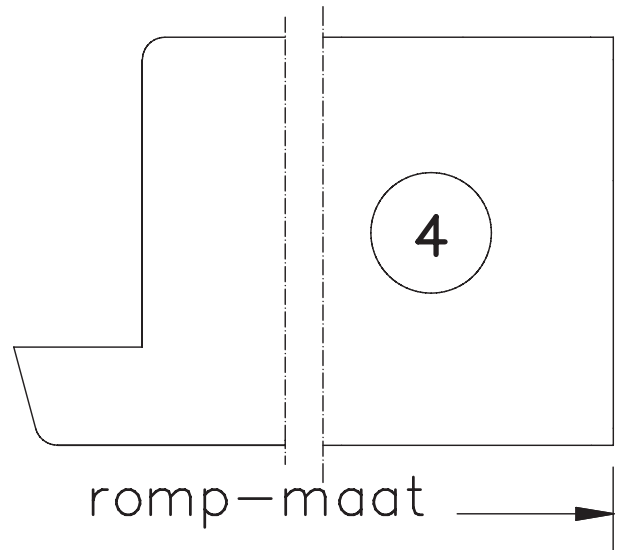

maten
in mm

nov.
2011

Bewerkingen:
spiegelstuk met
aanslagspoon.

54mm dik
buitendraaiend

Blad:

935

maten
in mm
okt.
2011

pas- en arm
zonder kader

54mm dik
buitendraaiend

Blad:
938

maten in mm
jan. 2012

Op maat
54mm dik binnen en/of buitendraaiend

Blad: 945
