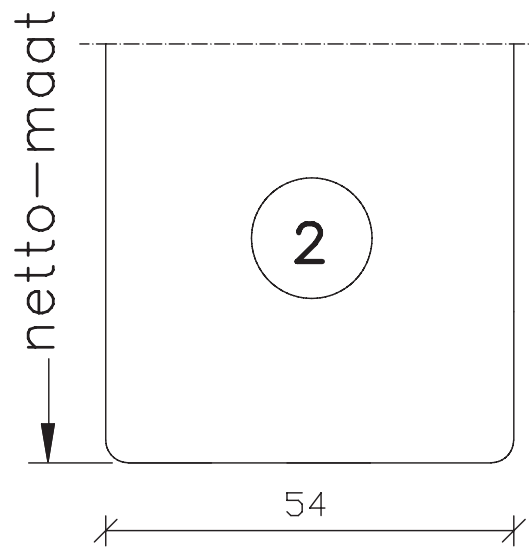

**Deurenfabriek
Suselbeek b.v.**

maten
in mm
okt.
2011

pas- en arm
met kader

54mm dik
buitendraaiend

Blad:
52s

spiegelstuk
kader boven-
en zijkanten

buiten

binnen

maten
in mm

nov.
2011

Bewerkingen:
spiegelstuk met
aanslagspoon.

54mm dik
buitendraaiend

Blad:

935

maten
in mm
okt.
2011

pas- en arm
zonder kader

54mm dik
buitendraaiend

Blad:
938

maten in mm
jan. 2012

Op maat
54mm dik binnen en/of buitendraaiend

Blad: 945
