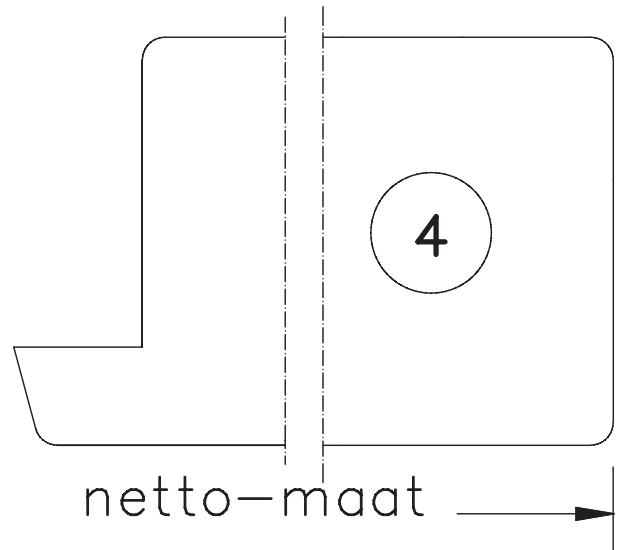

maten
in mm

nov.
2011

Bewerkingen:
spiegelstuk met
aanslagspoon.

54mm dik
buitendraaiend

Blad:

935

maten
in mm
okt.
2011

pas- en arm
zonder kader

54mm dik
buitendraaiend

Blad:
938

maten in mm
jan. 2012

Op maat
54mm dik binnen en/of buitendraaiend

Blad: 945
