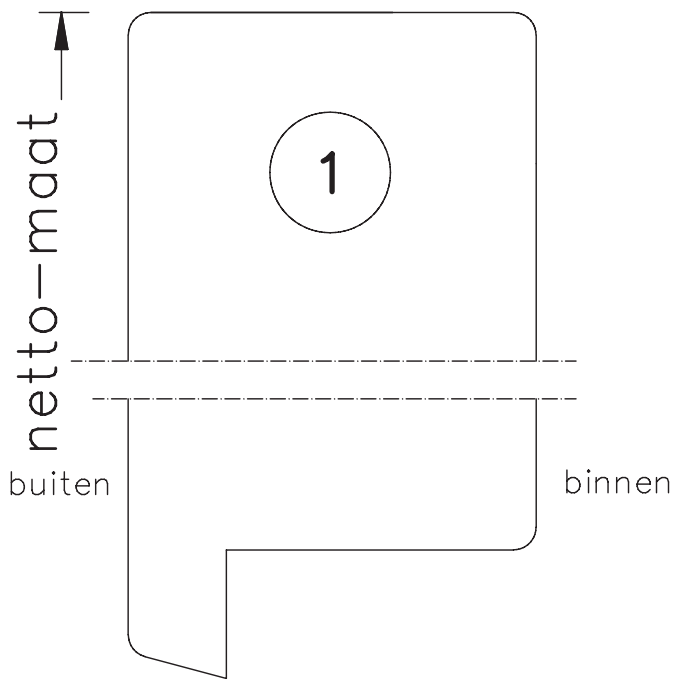

maten
in mm

nov.
2011

Bewerkingen:
spiegelstuk met
aanslagspoon.

54mm dik
buitendraaiend

Blad:

935

maten
in mm
okt.
2011

pas- en arm
zonder kader

54mm dik
buitendraaiend

Blad:
938

maten in mm
jan. 2012

Op maat
54mm dik binnen en/of buitendraaiend

Blad: 945
