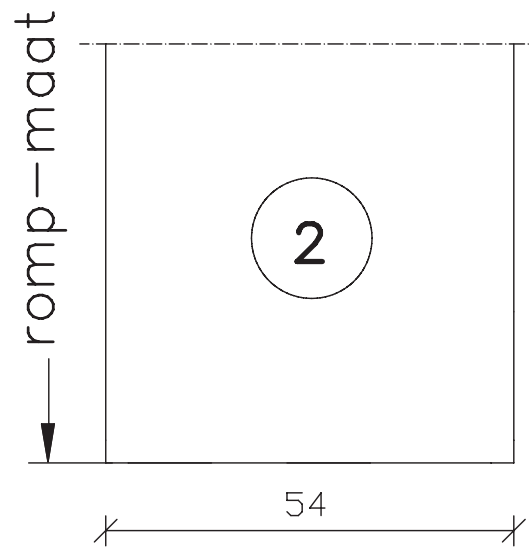

**Deurenfabriek
Suselbeek b.v.**

maten
in mm
okt.
2011

pas- en arm
met kader

54mm dik
buitendraaiend

Blad:
52s

spiegelstuk
kader boven-
en zijkanten

buiten

binnen

maten
in mm

nov.
2011

Bewerkingen:
spiegelstuk met
aanslagspoon.

54mm dik
buitendraaiend

Blad:

935

maten
in mm
okt.
2011

pas- en arm
zonder kader

54mm dik
buitendraaiend

Blad:
938

maten in mm
jan. 2012

Op maat
54mm dik binnen en/of buitendraaiend

Blad: 945
