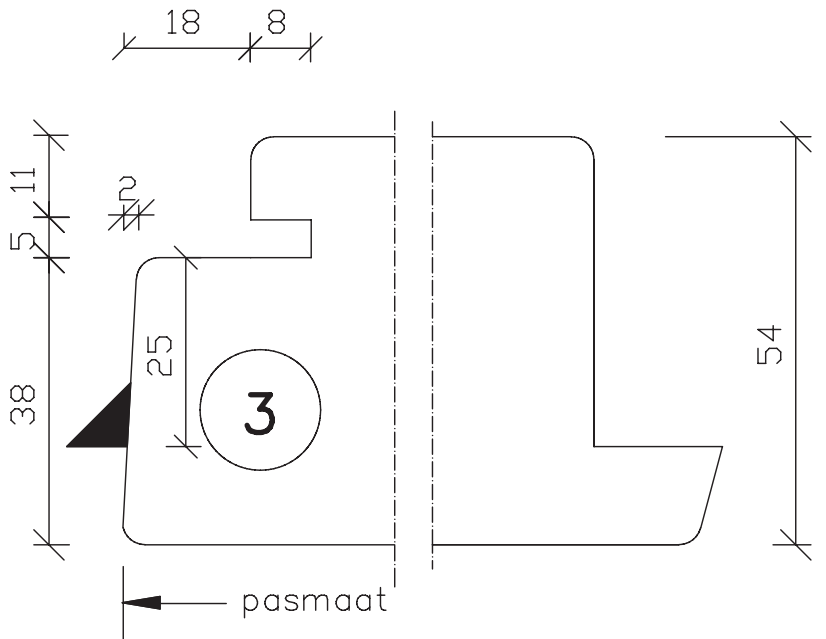

**Deurenfabriek
Suselbeek b.v.**

maten
in mm

okt.
2011

pas- en arm
met 3-zijde
verjoning

54mm dik
buitendraaiend

Blad:
26

**Deurenfabriek
Suselbeek b.v.**

maten
in mm
okt.
2011

pas- en arm
met kader

54mm dik
buitendraaiend

Blad:
51

	pas- en arm met kader	Blad: 51s
maten in mm		
okt. 2011	54mm dik buitendraaiend	

**Deurenfabriek
Suselbeek b.v.**

maten
in mm

okt.
2011

pas- en arm
met kader

54mm dik
buitendraaiend

Blad:
52

**Deurenfabriek
Suselbeek b.v.**

maten
in mm

okt.
2011

pas- en arm
met kader

54mm dik
buitendraaiend

Blad:
52H

**Deurenfabriek
Suselbeek b.v.**

maten
in mm
okt.
2011

pas- en arm
met kader

54mm dik
buitendraaiend

Blad:
52s

spiegelstuk
kader boven-
en zijkanten

buiten

binnen