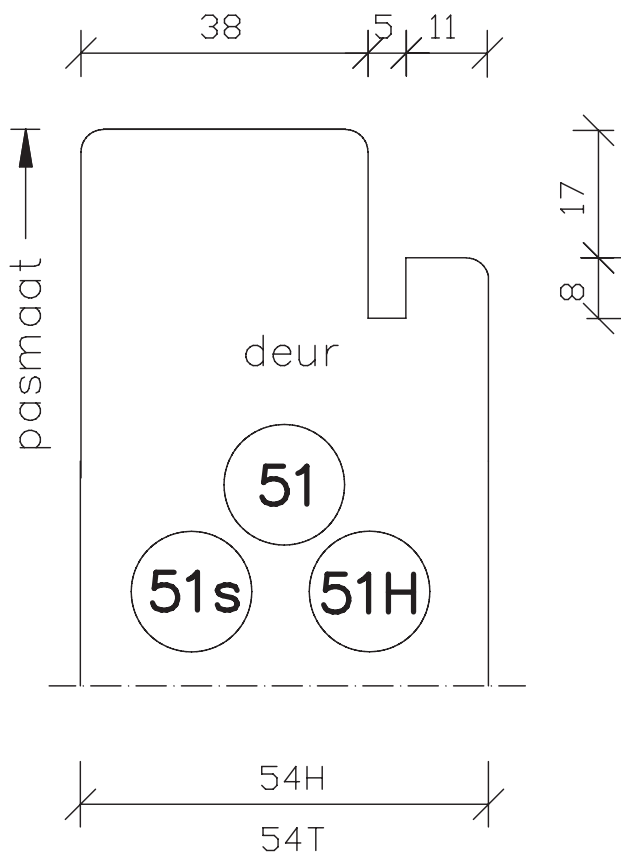

54mm dik
buitendraaiend

Blad:
52

**Deurenfabriek
Suselbeek b.v.**

maten
in mm

okt.
2011

pas- en arm
met kader

54mm dik
buitendraaiend

Blad:
52H

**Deurenfabriek
Suselbeek b.v.**

maten
in mm
okt.
2011

pas- en arm
met kader

54mm dik
buitendraaiend

Blad:
52s

spiegelstuk
kader boven-
en zijkanten

buiten

binnen

maten
in mm

nov.
2011

Bewerkingen:
spiegelstuk met
aanslagspoon.

54mm dik
buitendraaiend

Blad:

935

maten
in mm
okt.
2011

pas- en arm
zonder kader

54mm dik
buitendraaiend

Blad:
938

maten in mm
jan. 2012

Op maat
54mm dik binnen en/of buitendraaiend

Blad: 945
