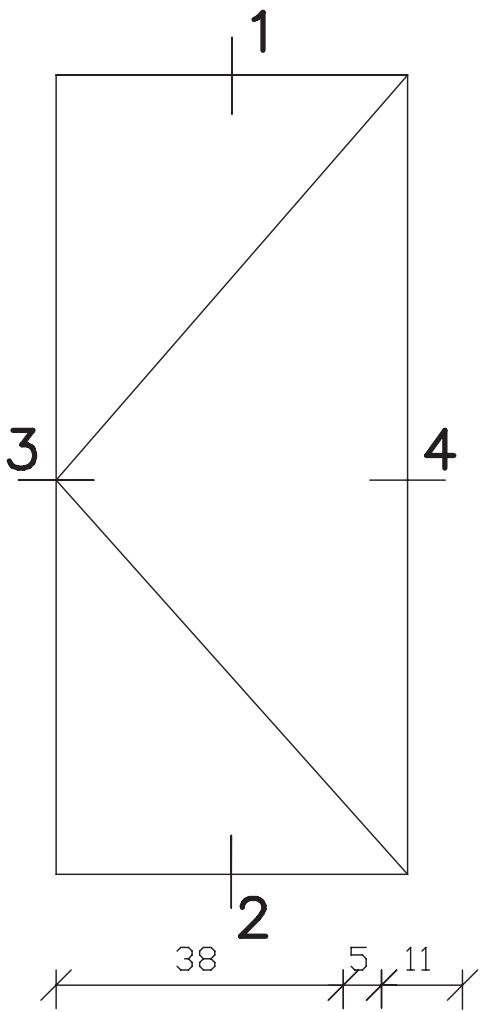

54mm dik
buitendraaiend

Blad:
52

**Deurenfabriek
Suselbeek b.v.**

maten
in mm

okt.
2011

pas- en arm
met kader

54mm dik
buitendraaiend

Blad:
52H

**Deurenfabriek
Suselbeek b.v.**

maten
in mm
okt.
2011

pas- en arm
met kader

54mm dik
buitendraaiend

Blad:
52s

spiegelstuk
kader boven-
en zijkanten

buiten

binnen

maten
in mm

nov.
2011

Bewerkingen:
spiegelstuk met
aanslagspoon.

54mm dik
buitendraaiend

Blad:

935

maten
in mm
okt.
2011

pas- en arm
zonder kader

54mm dik
buitendraaiend

Blad:
938

maten in mm
jan. 2012

Op maat
54mm dik binnen en/of buitendraaiend

Blad: 945
