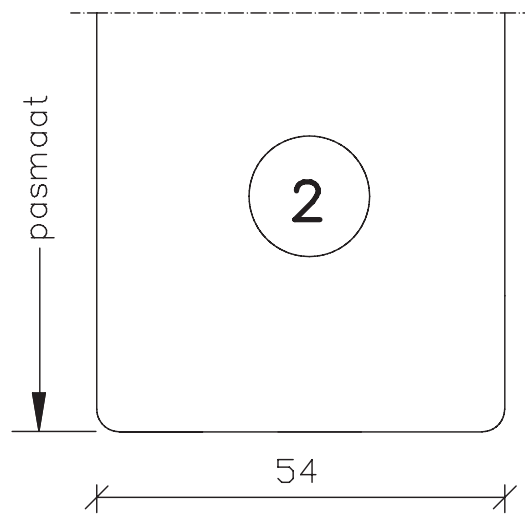

54mm dik
buitendraaiend

Blad:
52

**Deurenfabriek
Suselbeek b.v.**

maten
in mm

okt.
2011

pas- en arm
met kader

54mm dik
buitendraaiend

Blad:
52H

**Deurenfabriek
Suselbeek b.v.**

maten
in mm
okt.
2011

pas- en arm
met kader

54mm dik
buitendraaiend

Blad:
52s

spiegelstuk
kader boven-
en zijkanten

buiten

binnen

maten
in mm

nov.
2011

Bewerkingen:
spiegelstuk met
aanslagspoon.

54mm dik
buitendraaiend

Blad:

935

maten
in mm
okt.
2011

pas- en arm
zonder kader

54mm dik
buitendraaiend

Blad:
938

maten in mm
jan. 2012

Op maat
54mm dik binnen en/of buitendraaiend

Blad: 945
