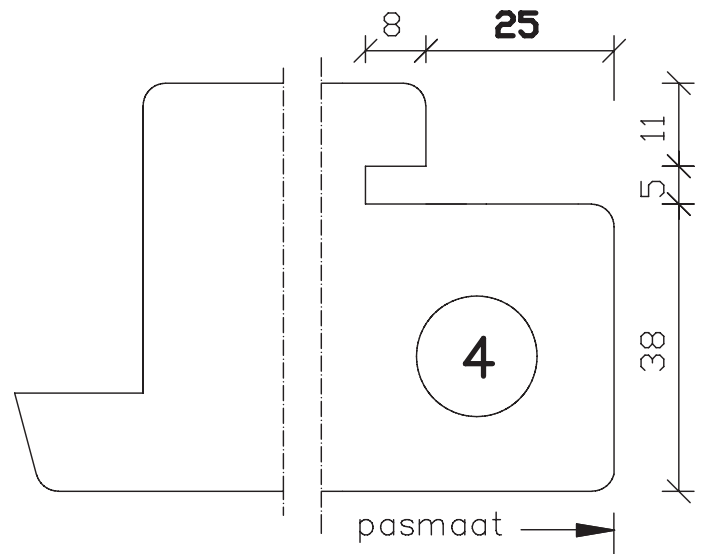

54mm dik
buitendraaiend

Blad:
52

**Deurenfabriek
Suselbeek b.v.**

maten
in mm

okt.
2011

pas- en arm
met kader

54mm dik
buitendraaiend

Blad:
52H

**Deurenfabriek
Suselbeek b.v.**

maten
in mm
okt.
2011

pas- en arm
met kader

54mm dik
buitendraaiend

Blad:
52s

spiegelstuk
kader boven-
en zijkanten

buiten

binnen

maten
in mm

nov.
2011

Bewerkingen:
spiegelstuk met
aanslagspoon.

54mm dik
buitendraaiend

Blad:

935

maten
in mm
okt.
2011

pas- en arm
zonder kader

54mm dik
buitendraaiend

Blad:
938

maten in mm
jan. 2012

Op maat
54mm dik binnen en/of buitendraaiend

Blad: 945
