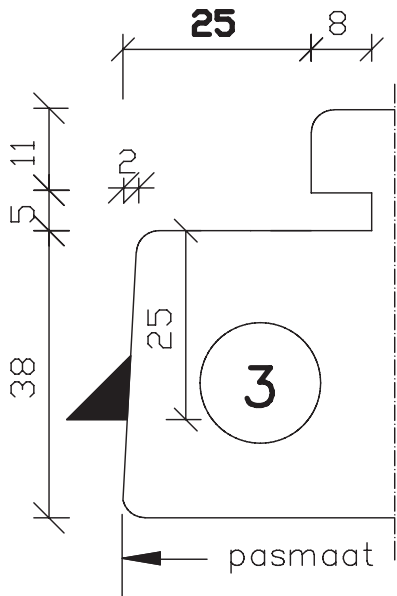

54mm dik
buitendraaiend

Blad:
52

**Deurenfabriek
Suselbeek b.v.**

maten
in mm

okt.
2011

pas- en arm
met kader

54mm dik
buitendraaiend

Blad:
52H

**Deurenfabriek
Suselbeek b.v.**

maten
in mm
okt.
2011

pas- en arm
met kader

54mm dik
buitendraaiend

Blad:
52s

spiegelstuk
kader boven-
en zijkanten

buiten

binnen

maten
in mm

nov.
2011

Bewerkingen:
spiegelstuk met
aanslagspoon.

54mm dik
buitendraaiend

Blad:

935

maten
in mm
okt.
2011

pas- en arm
zonder kader

54mm dik
buitendraaiend

Blad:
938

maten in mm
jan. 2012

Op maat
54mm dik binnen en/of buitendraaiend

Blad: 945
