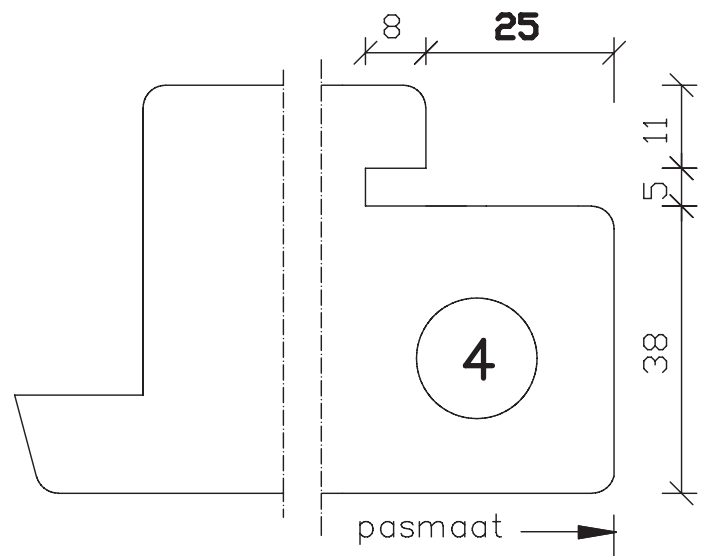

pas- en arm
met kader

54mm dik
buitendraaiend

Blad:
51

	pas- en arm met kader	Blad: 51s
maten in mm		
okt. 2011	54mm dik buitendraaiend	

**Deurenfabriek
Suselbeek b.v.**

maten
in mm

okt.
2011

pas- en arm
met kader

54mm dik
buitendraaiend

Blad:
52

**Deurenfabriek
Suselbeek b.v.**

maten
in mm

okt.
2011

pas- en arm
met kader

54mm dik
buitendraaiend

Blad:
52H

**Deurenfabriek
Suselbeek b.v.**

maten
in mm
okt.
2011

pas- en arm
met kader

54mm dik
buitendraaiend

Blad:
52s

spiegelstuk
kader boven-
en zijkanten

buiten

binnen

maten
in mm

nov.
2011

Bewerkingen:
spiegelstuk met
aanslagspoon.

54mm dik
buitendraaiend

Blad:

935

maten
in mm
okt.
2011

pas- en arm
zonder kader