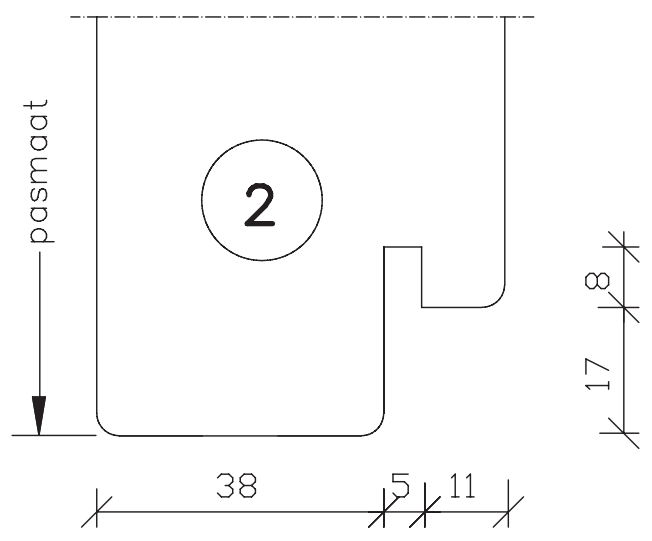

**Deurenfabriek
Suselbeek b.v.**

maten
in mm

okt.
2011

pas- en arm
met 3-zijde
verjoning

54mm dik
buitendraaiend

Blad:
26

**Deurenfabriek
Suselbeek b.v.**

maten
in mm
okt.
2011

54mm dik
buitendraaiend

Blad:
52

**Deurenfabriek
Suselbeek b.v.**

maten
in mm

okt.
2011

pas- en arm
met kader

54mm dik
buitendraaiend

Blad:
52H

**Deurenfabriek
Suselbeek b.v.**

maten
in mm
okt.
2011

pas- en arm
met kader

54mm dik
buitendraaiend

Blad:
52s

spiegelstuk
kader boven-
en zijkanten

buiten

binnen

54mm dik
buitendraaiend

Blad:
938

maten in mm
jan. 2012

Op maat
54mm dik binnen en/of buitendraaiend

Blad: 945
