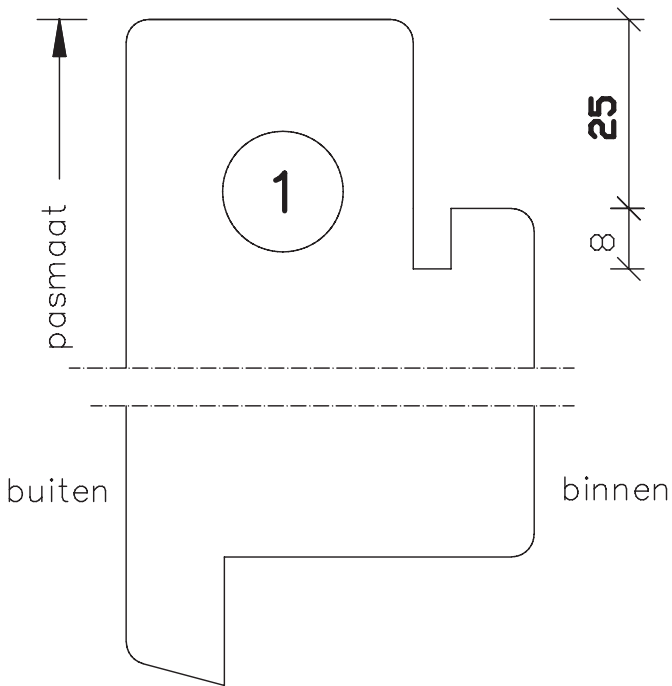

**Deurenfabriek
Suselbeek b.v.**

maten
in mm

okt.
2011

pas- en arm
met kader

54mm dik
buitendraaiend

Blad:
52