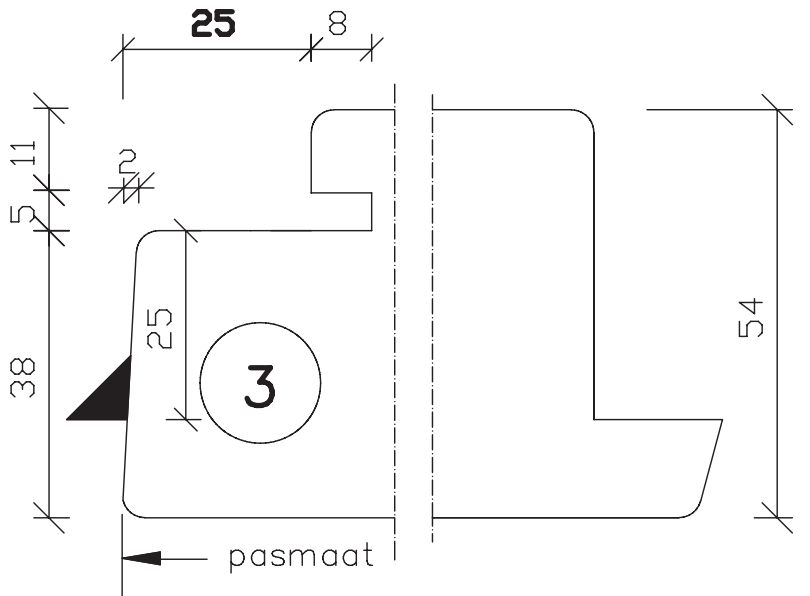

**Deurenfabriek
Suselbeek b.v.**

maten
in mm

okt.
2011

pas- en arm
met kader

54mm dik
buitendraaiend

Blad:
52