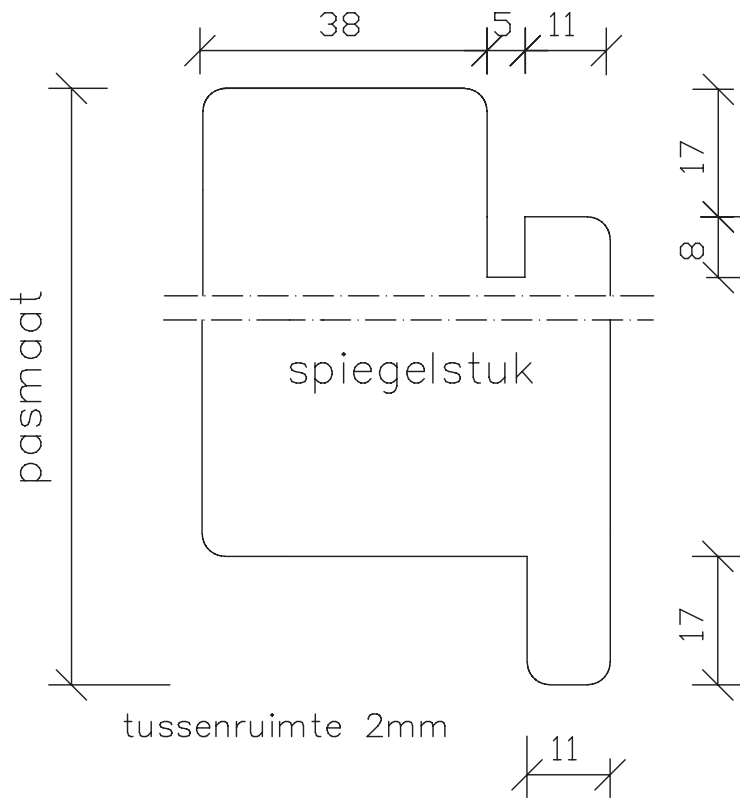

54mm dik
buitendraaiend

Blad:
52

**Deurenfabriek
Suselbeek b.v.**

maten
in mm

okt.
2011

pas- en arm
met kader

54mm dik
buitendraaiend

Blad:
52H

**Deurenfabriek
Suselbeek b.v.**

maten
in mm
okt.
2011

pas- en arm
met kader

54mm dik
buitendraaiend

Blad:
52s

spiegelstuk
kader boven-
en zijkanten

buiten

binnen

maten
in mm

nov.
2011

Bewerkingen:
spiegelstuk met
aanslagspoon.

54mm dik
buitendraaiend

Blad:

935

maten
in mm
okt.
2011

pas- en arm
zonder kader

54mm dik
buitendraaiend

Blad:
938

maten in mm
jan. 2012

Op maat
54mm dik binnen en/of buitendraaiend

Blad: 945
