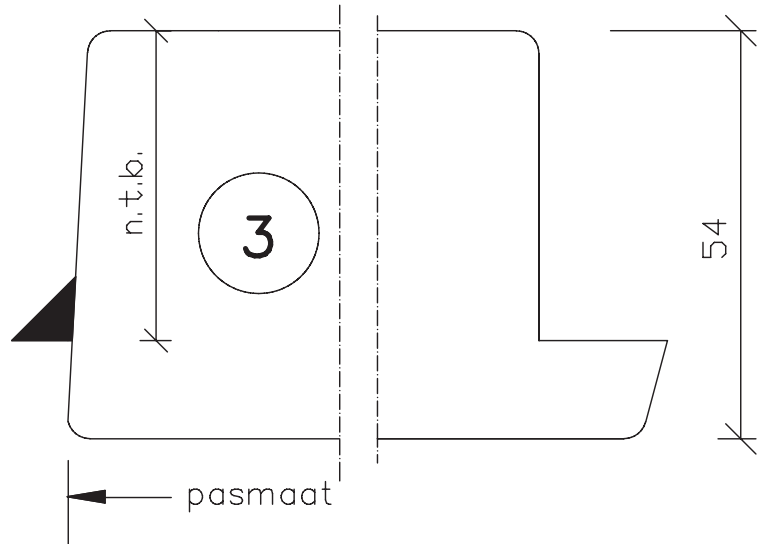

**Deurenfabriek
Suselbeek b.v.**

maten
in mm
okt.
2011

pas- en arm
met kader

54mm dik
buitendraaiend

Blad:
52s

spiegelstuk
kader boven-
en zijkanten

buiten

binnen

maten
in mm

nov.
2011

Bewerkingen:
spiegelstuk met
aanslagspoon.

54mm dik
buitendraaiend

Blad:

935

maten
in mm
okt.
2011

pas- en arm
zonder kader

54mm dik
buitendraaiend

Blad:
938

maten in mm
jan. 2012

Op maat
54mm dik binnen en/of buitendraaiend

Blad: 945
