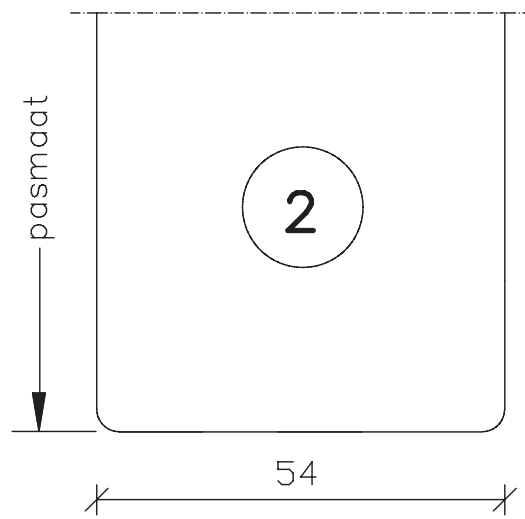

54mm dik
buitendraaiend

Blad:
52

**Deurenfabriek
Suselbeek b.v.**

maten
in mm

okt.
2011

pas- en arm
met kader

54mm dik
buitendraaiend

Blad:
52H

**Deurenfabriek
Suselbeek b.v.**

maten
in mm
okt.
2011

pas- en arm
met kader

54mm dik
buitendraaiend

Blad:
52s

spiegelstuk
kader boven-
en zijkanten

buiten

binnen

maten
in mm

nov.
2011

Bewerkingen:
spiegelstuk met
aanslagspoon.

54mm dik
buitendraaiend

Blad:

935

maten
in mm
okt.
2011

pas- en arm
zonder kader

54mm dik
buitendraaiend

Blad:
938

maten in mm
jan. 2012

Op maat
54mm dik binnen en/of buitendraaiend

Blad: 945
