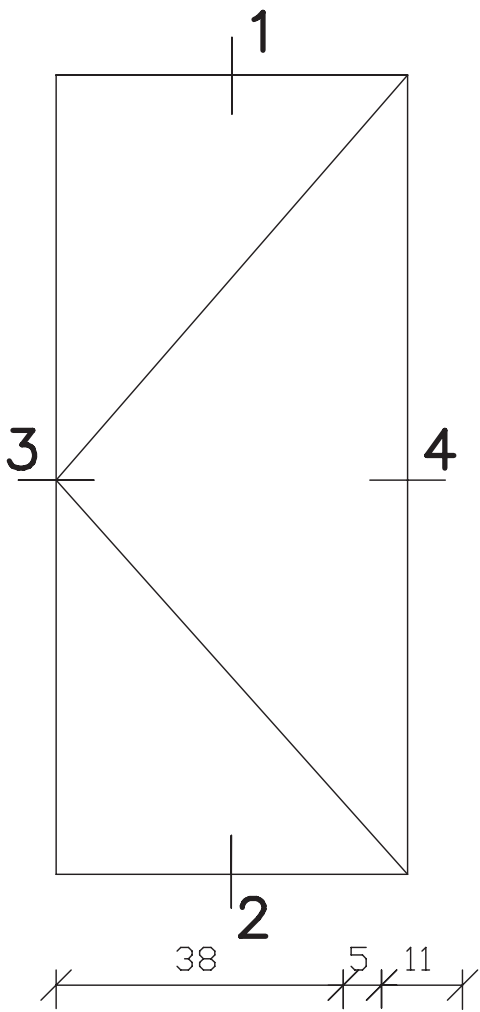

**Deurenfabriek
Suselbeek b.v.**

maten
in mm

okt.
2011

pas- en arm
met 3-zijde
verjoning

54mm dik
buitendraaiend

Blad:
26

**Deurenfabriek
Suselbeek b.v.**

maten
in mm
okt.
2011

pas- en arm
met kader

54mm dik
buitendraaiend

Blad:
51

	pas- en arm met kader	Blad: 51s
maten in mm		
okt. 2011	54mm dik buitendraaiend	

**Deurenfabriek
Suselbeek b.v.**

maten
in mm

okt.
2011

pas- en arm
met kader

54mm dik
buitendraaiend

Blad:
52

**Deurenfabriek
Suselbeek b.v.**

maten
in mm

okt.
2011

pas- en arm
met kader

54mm dik
buitendraaiend

Blad:
52H

**Deurenfabriek
Suselbeek b.v.**

maten
in mm
okt.
2011

pas- en arm
met kader

54mm dik
buitendraaiend

Blad:
52s

spiegelstuk
kader boven-
en zijkanten

buiten

binnen