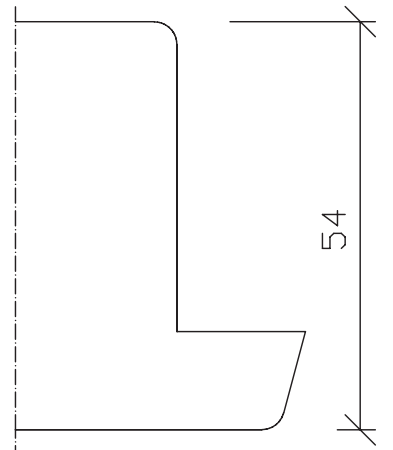

54mm dik
buitendraaiend

Blad:
52

**Deurenfabriek
Suselbeek b.v.**

maten
in mm

okt.
2011

pas- en arm
met kader

54mm dik
buitendraaiend

Blad:
52H

**Deurenfabriek
Suselbeek b.v.**

maten
in mm
okt.
2011

pas- en arm
met kader

54mm dik
buitendraaiend

Blad:
52s

spiegelstuk
kader boven-
en zijkanten

buiten

binnen

maten
in mm

nov.
2011

Bewerkingen:
spiegelstuk met
aanslagspoon.

54mm dik
buitendraaiend

Blad:

935

maten
in mm
okt.
2011

pas- en arm
zonder kader

54mm dik
buitendraaiend

Blad:
938

maten in mm
jan. 2012

Op maat
54mm dik binnen en/of buitendraaiend

Blad: 945
