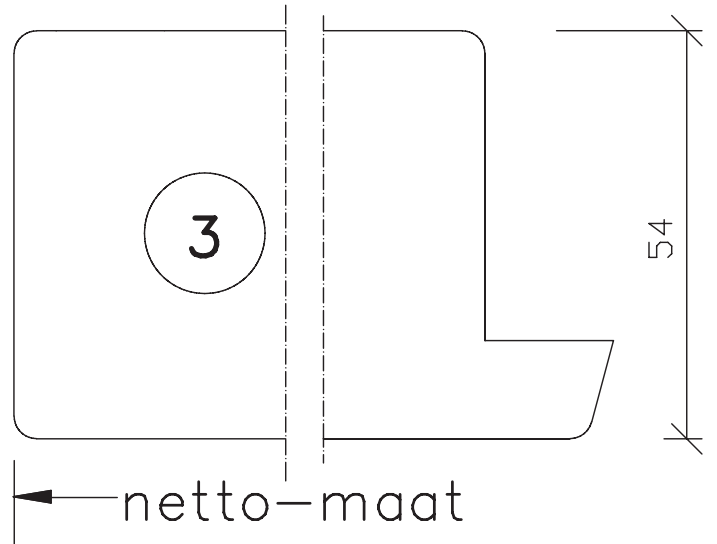

**Deurenfabriek
Suselbeek b.v.**

maten
in mm
okt.
2011

pas- en arm
met kader

54mm dik
buitendraaiend

Blad:
52s

spiegelstuk
kader boven-
en zijkanten

buiten

binnen

maten
in mm

nov.
2011

Bewerkingen:
spiegelstuk met
aanslagspoon.

54mm dik
buitendraaiend

Blad:

935

maten
in mm
okt.
2011

pas- en arm
zonder kader

54mm dik
buitendraaiend

Blad:
938

maten in mm
jan. 2012

Op maat
54mm dik binnen en/of buitendraaiend

Blad: 945
