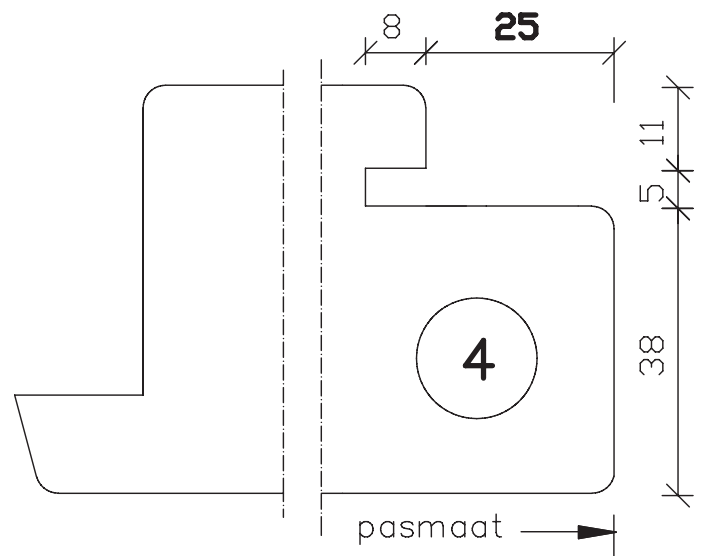

pas- en arm
met kader

54mm dik
buitendraaiend

Blad:
51

	pas- en arm met kader	Blad: 51s
maten in mm		
okt. 2011	54mm dik buitendraaiend	

**Deurenfabriek
Suselbeek b.v.**

maten
in mm

okt.
2011

pas- en arm
met kader

54mm dik
buitendraaiend

Blad:
52

**Deurenfabriek
Suselbeek b.v.**

maten
in mm

okt.
2011

pas- en arm
met kader

54mm dik
buitendraaiend

Blad:
52H

**Deurenfabriek
Suselbeek b.v.**

maten
in mm
okt.
2011

pas- en arm
met kader

54mm dik
buitendraaiend

Blad:
52s

spiegelstuk
kader boven-
en zijkanten

buiten

binnen

54mm dik
buitendraaiend

Blad:
938

maten in mm
jan. 2012

Op maat
54mm dik binnen en/of buitendraaiend

Blad: 945
