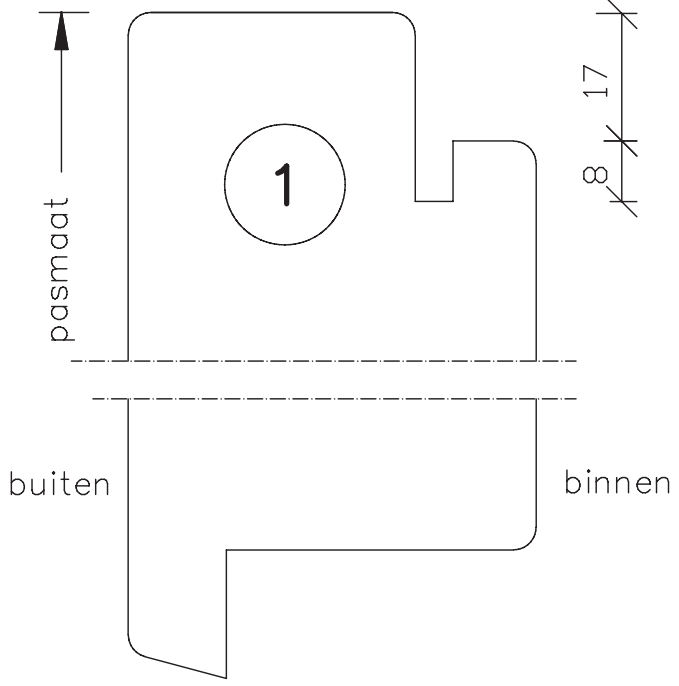

**Deurenfabriek
Suselbeek b.v.**

maten
in mm

okt.
2011

pas- en arm
met 3-zijde
verjoning

54mm dik
buitendraaiend

Blad:
26

**Deurenfabriek
Suselbeek b.v.**

maten
in mm
okt.
2011

54mm dik
buitendraaiend

Blad:
52

**Deurenfabriek
Suselbeek b.v.**

maten
in mm

okt.
2011

pas- en arm
met kader

54mm dik
buitendraaiend

Blad:
52H

**Deurenfabriek
Suselbeek b.v.**

maten
in mm
okt.
2011

pas- en arm
met kader

54mm dik
buitendraaiend

Blad:
52s

spiegelstuk
kader boven-
en zijkanten

buiten

binnen

54mm dik
buitendraaiend

Blad:
938

maten in mm
jan. 2012

Op maat
54mm dik binnen en/of buitendraaiend

Blad: 945
