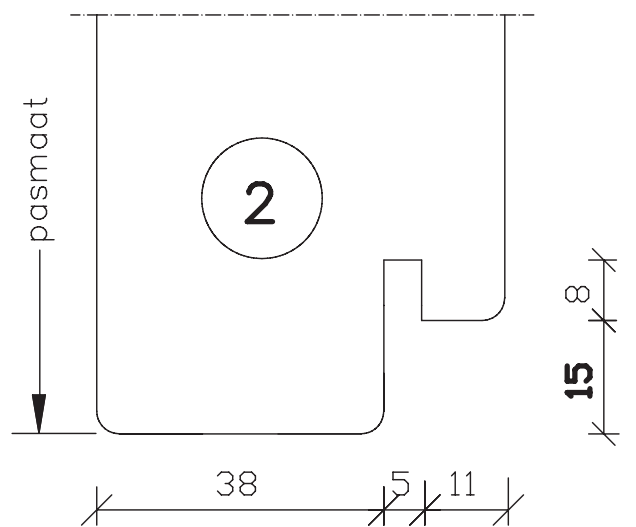

54mm dik
buitendraaiend

Blad:
52

**Deurenfabriek
Suselbeek b.v.**

maten
in mm

okt.
2011

pas- en arm
met kader

54mm dik
buitendraaiend

Blad:
52H

**Deurenfabriek
Suselbeek b.v.**

maten
in mm
okt.
2011

pas- en arm
met kader

54mm dik
buitendraaiend

Blad:
52s

spiegelstuk
kader boven-
en zijkanten

buiten

binnen

maten
in mm

nov.
2011

Bewerkingen:
spiegelstuk met
aanslagspoon.

54mm dik
buitendraaiend

Blad:

935

maten
in mm
okt.
2011

pas- en arm
zonder kader

54mm dik
buitendraaiend

Blad:
938

maten in mm
jan. 2012

Op maat
54mm dik binnen en/of buitendraaiend

Blad: 945
