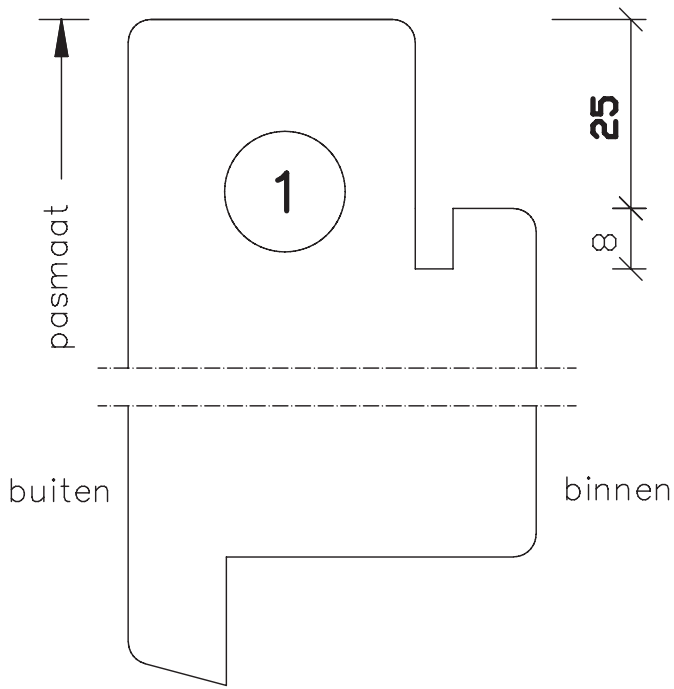

54mm dik
buitendraaiend

Blad:
52

**Deurenfabriek
Suselbeek b.v.**

maten
in mm

okt.
2011

pas- en arm
met kader

54mm dik
buitendraaiend

Blad:
52H

**Deurenfabriek
Suselbeek b.v.**

maten
in mm
okt.
2011

pas- en arm
met kader

54mm dik
buitendraaiend

Blad:
52s

spiegelstuk
kader boven-
en zijkanten

buiten

binnen

maten
in mm

nov.
2011

Bewerkingen:
spiegelstuk met
aanslagspoon.

54mm dik
buitendraaiend

Blad:

935

maten
in mm
okt.
2011

pas- en arm
zonder kader

54mm dik
buitendraaiend

Blad:
938

maten in mm
jan. 2012

Op maat
54mm dik binnen en/of buitendraaiend

Blad: 945
