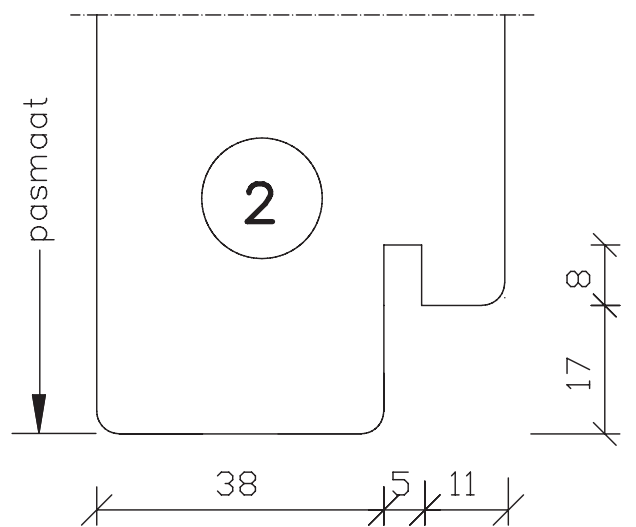

**Deurenfabriek
Suselbeek b.v.**

maten
in mm

okt.
2011

pas- en arm
met kader

54mm dik
buitendraaiend

Blad:
52