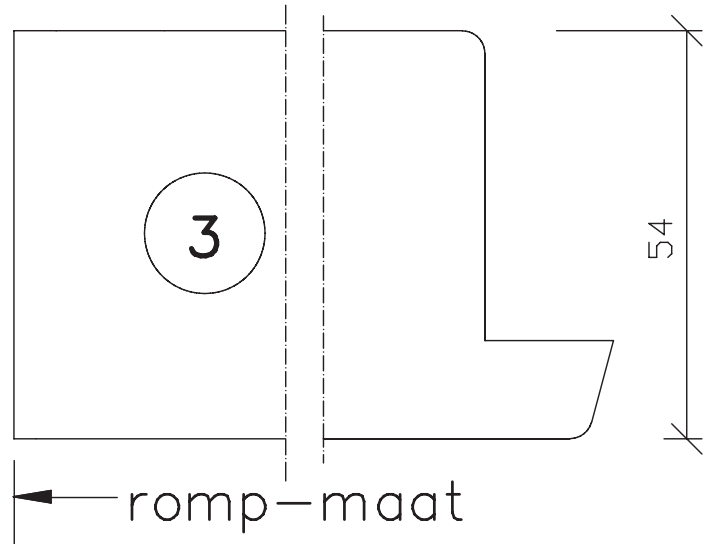

maten
in mm

nov.
2011

Bewerkingen:
spiegelstuk met
aanslagspoon.

54mm dik
buitendraaiend

Blad:

935

maten
in mm
okt.
2011

pas- en arm
zonder kader

54mm dik
buitendraaiend

Blad:
938

maten in mm
jan. 2012

Op maat
54mm dik binnen en/of buitendraaiend

Blad: 945
