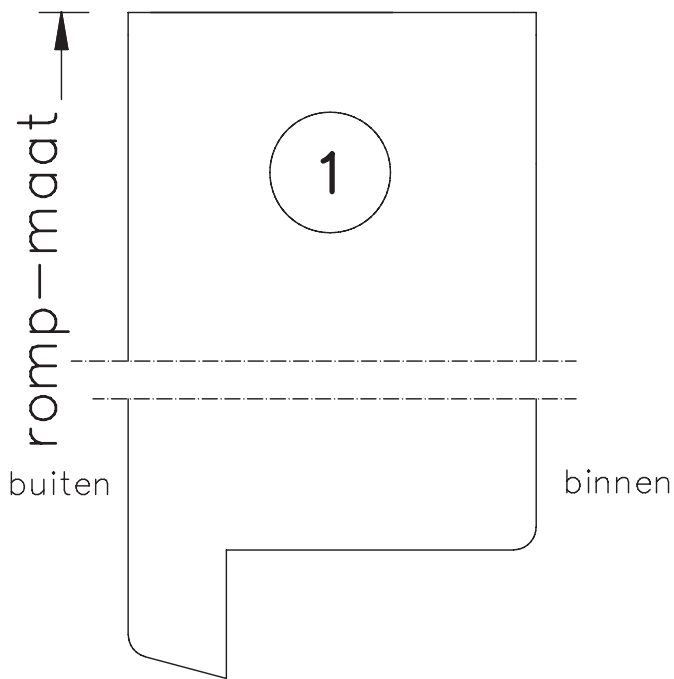

maten
in mm

nov.
2011

Bewerkingen:
spiegelstuk met
aanslagspoon.

54mm dik
buitendraaiend

Blad:

935

maten
in mm
okt.
2011

pas- en arm
zonder kader

54mm dik
buitendraaiend

Blad:
938

maten in mm
jan. 2012

Op maat
54mm dik binnen en/of buitendraaiend

Blad: 945
