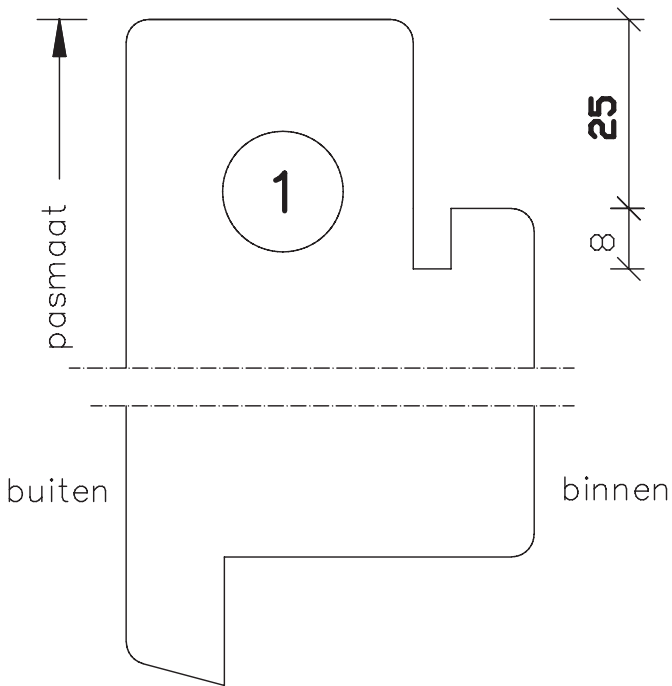

54mm dik
buitendraaiend

Blad:
52

**Deurenfabriek
Suselbeek b.v.**

maten
in mm

okt.
2011

pas- en arm
met kader

54mm dik
buitendraaiend

Blad:
52H

**Deurenfabriek
Suselbeek b.v.**

maten
in mm
okt.
2011

pas- en arm
met kader

54mm dik
buitendraaiend

Blad:
52s

spiegelstuk
kader boven-
en zijkanten

buiten

binnen

maten
in mm

nov.
2011

Bewerkingen:
spiegelstuk met
aanslagspoon.

54mm dik
buitendraaiend

Blad:

935

maten
in mm
okt.
2011

pas- en arm
zonder kader

54mm dik
buitendraaiend

Blad:
938

maten in mm
jan. 2012

Op maat
54mm dik binnen en/of buitendraaiend

Blad: 945
