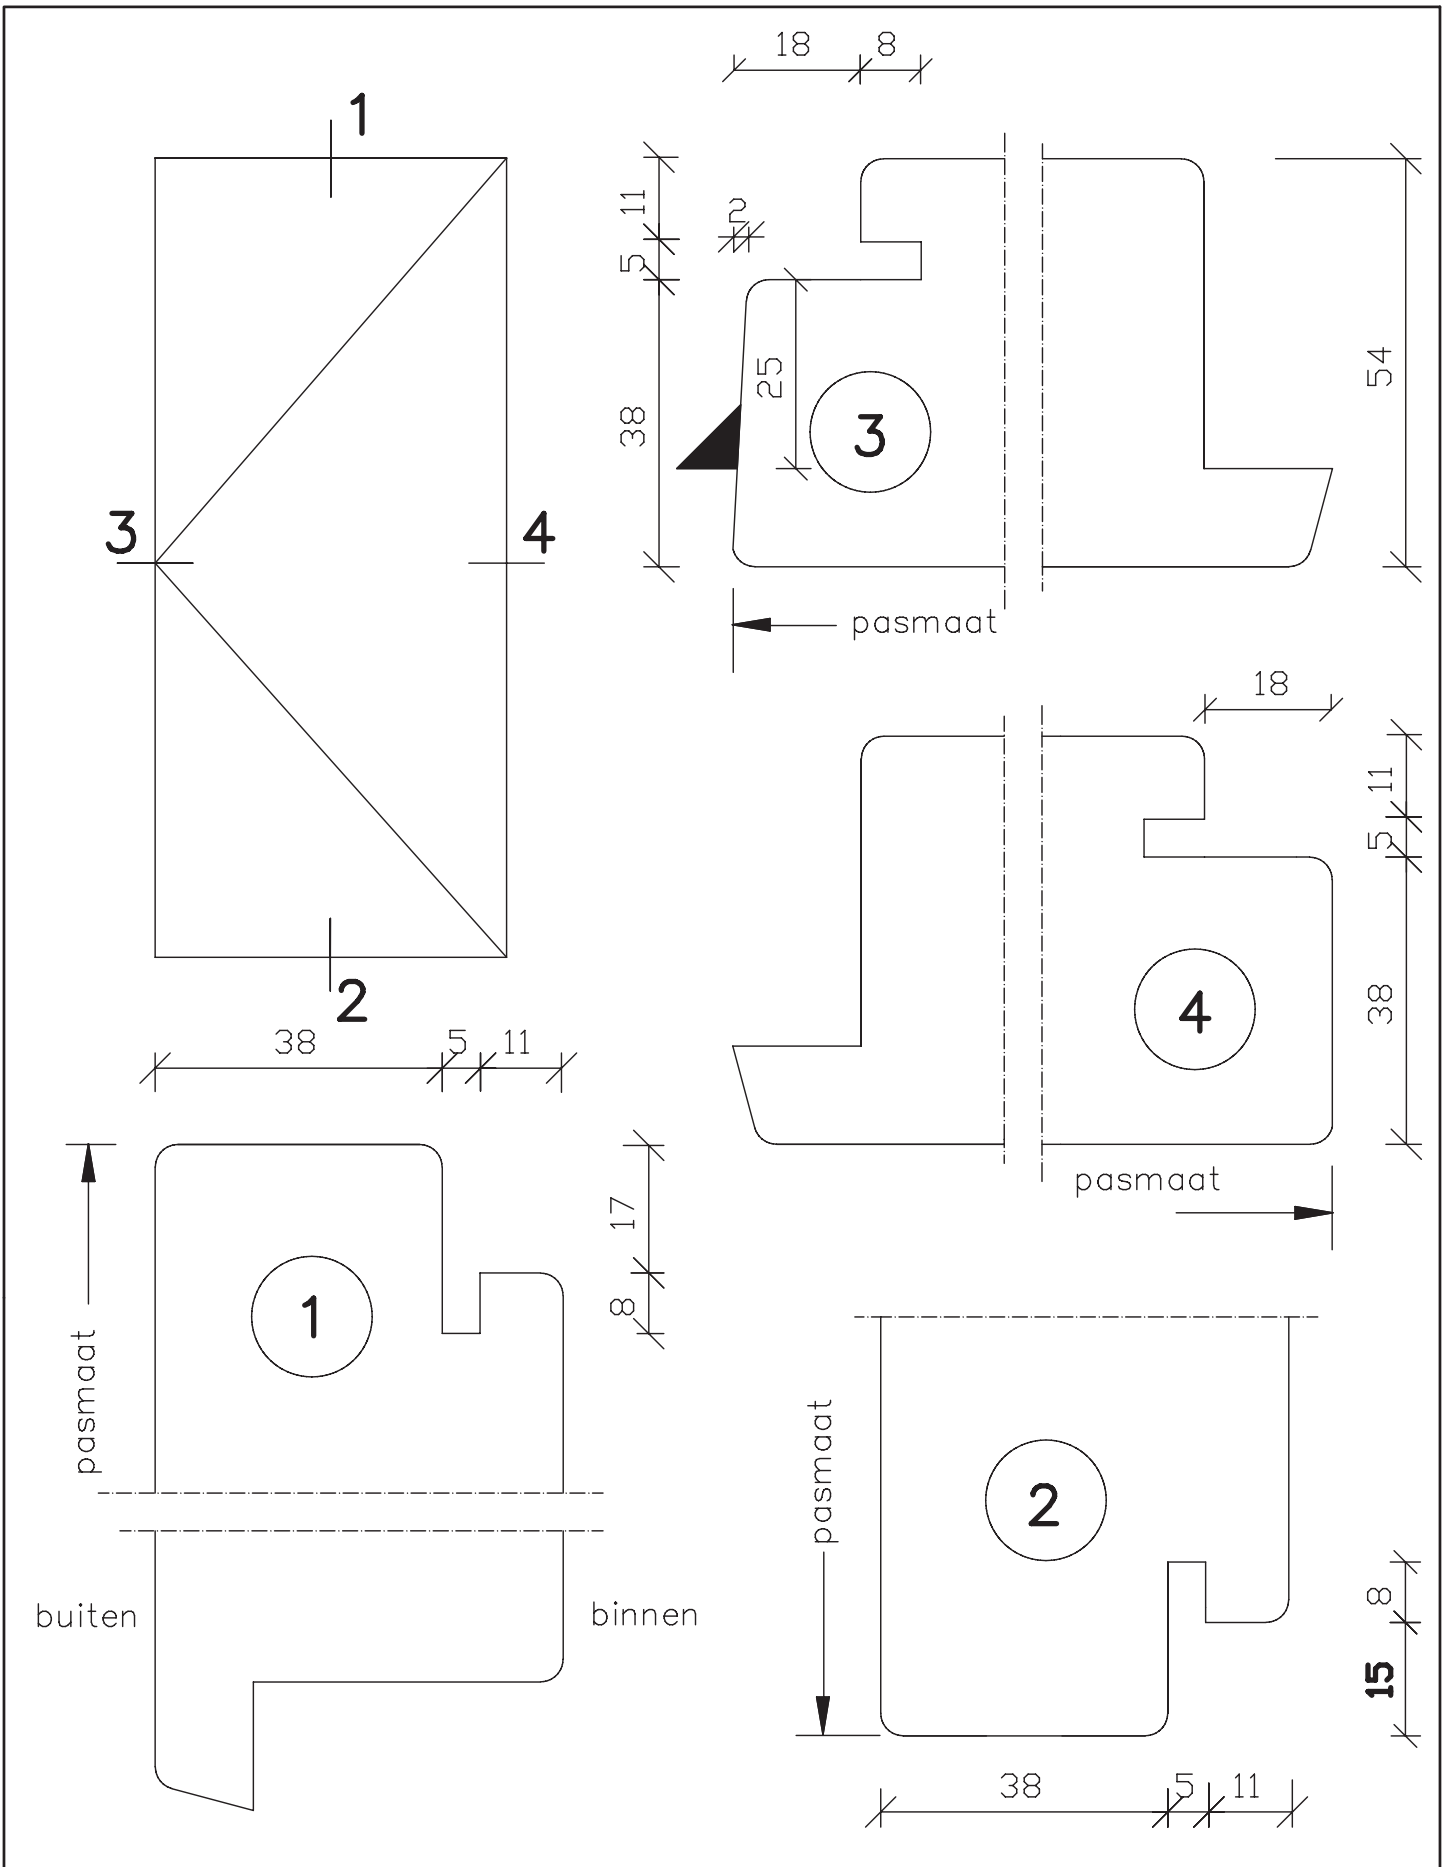

**Deurenfabriek
Suselbeek b.v.**

maten
in mm

okt.
2011

pas- en arm
met 3-zijde
verjoning

54mm dik
buitendraaiend

Blad:
26

**Deurenfabriek
Suselbeek b.v.**

maten
in mm
okt.
2011

pas- en arm
met kader

54mm dik
buitendraaiend

Blad:
51

	pas- en arm met kader	Blad: 51s
maten in mm		
okt. 2011	54mm dik buitendraaiend	

**Deurenfabriek
Suselbeek b.v.**

maten
in mm

okt.
2011

pas- en arm
met kader

54mm dik
buitendraaiend

Blad:
52

**Deurenfabriek
Suselbeek b.v.**

maten
in mm

okt.
2011

pas- en arm
met kader

54mm dik
buitendraaiend

Blad:
52H

**Deurenfabriek
Suselbeek b.v.**

maten
in mm
okt.
2011

pas- en arm
met kader

54mm dik
buitendraaiend

Blad:
52s

spiegelstuk
kader boven-
en zijkanten

buiten

binnen