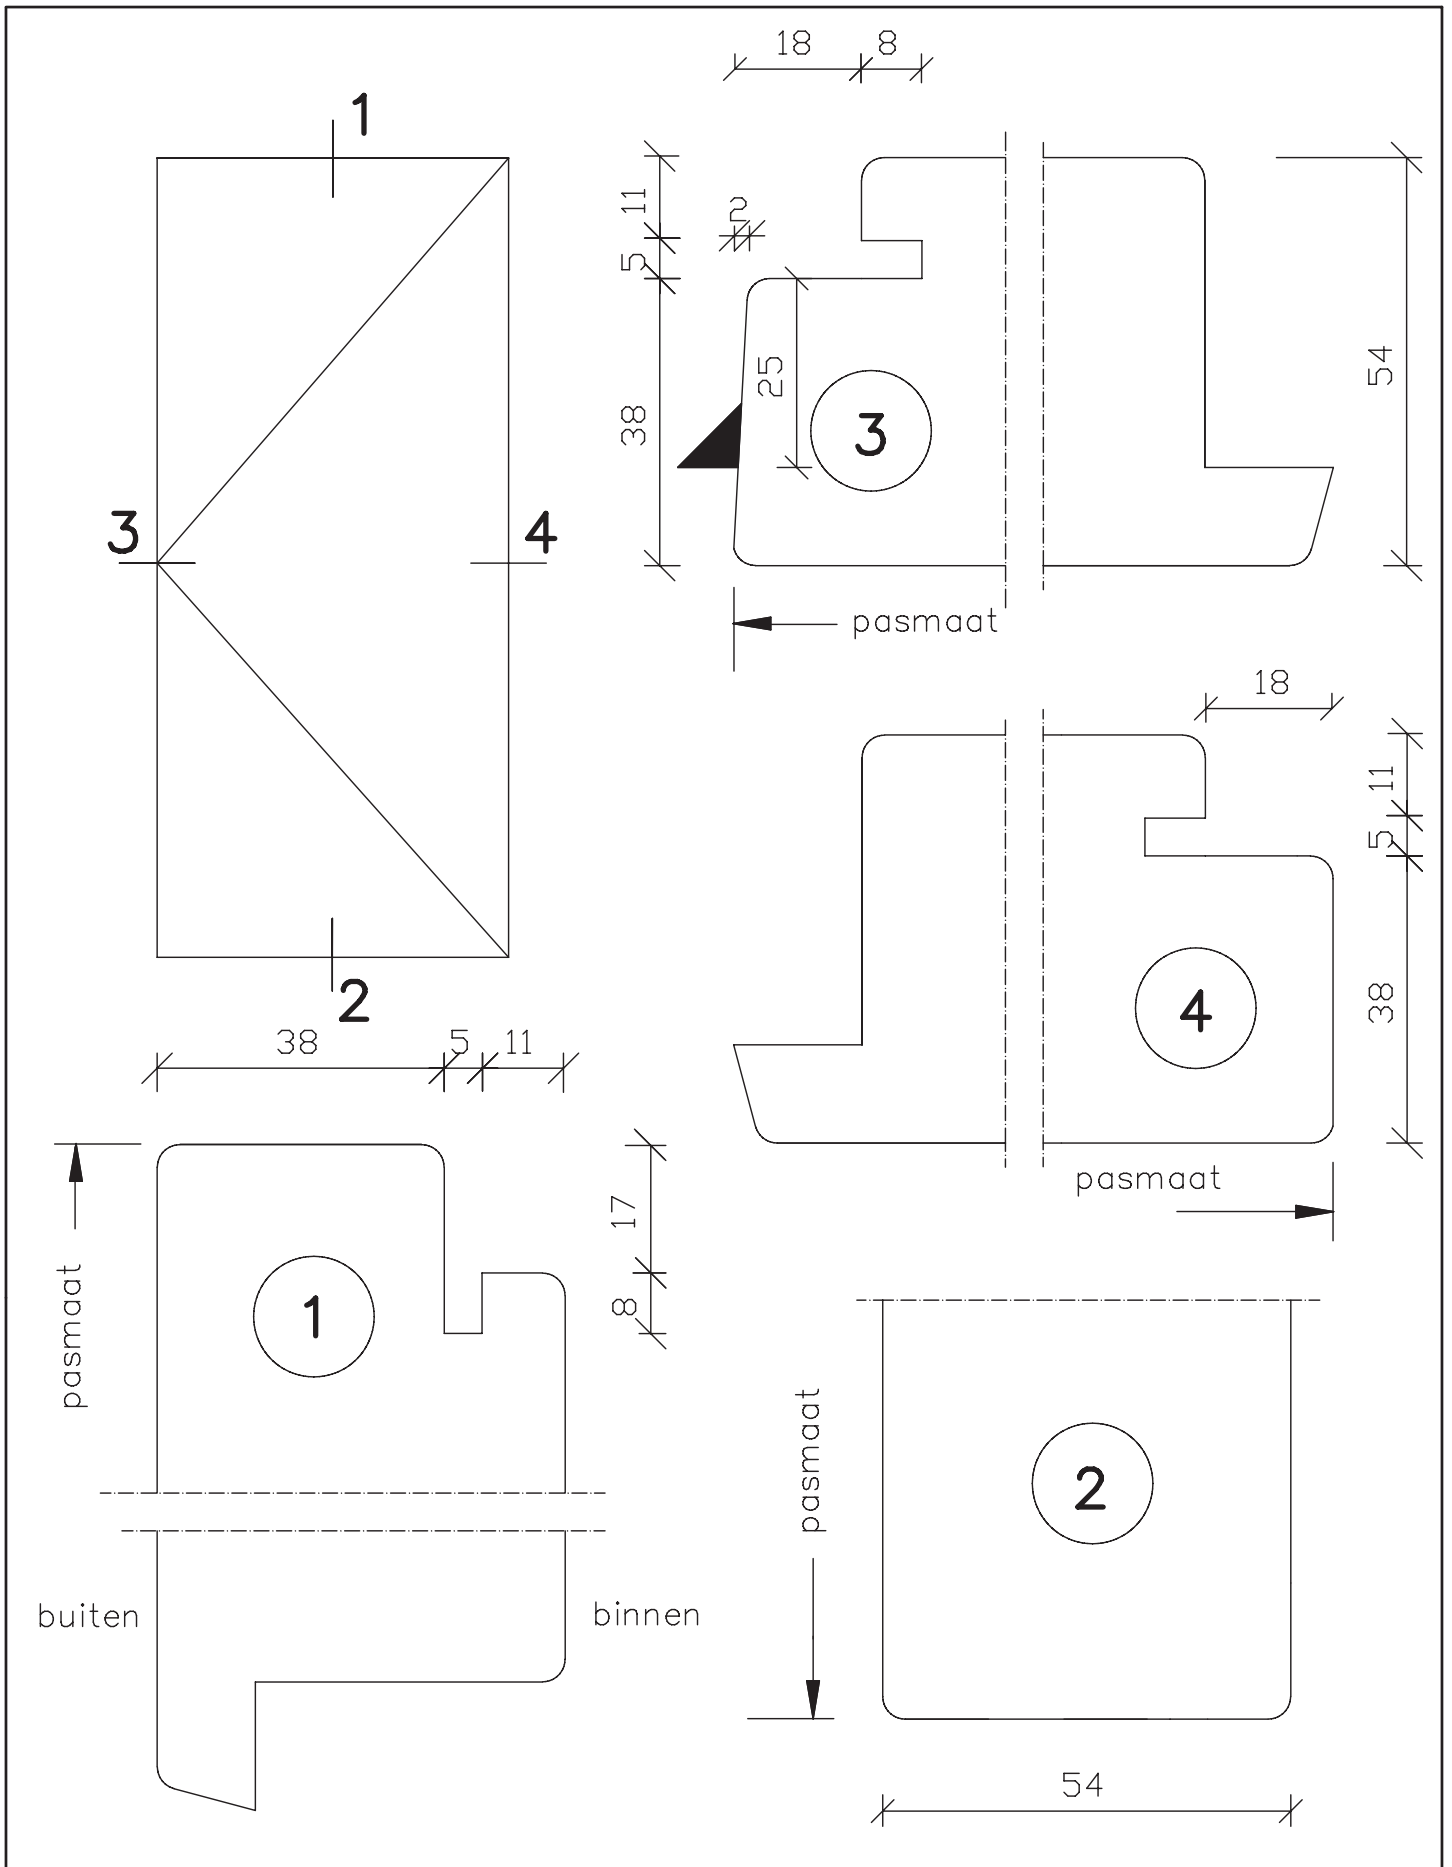

**Deurenfabriek
Suselbeek b.v.**

maten
in mm

okt.
2011

pas- en arm
met 3-zijde
verjoning

54mm dik
buitendraaiend

Blad:
26

**Deurenfabriek
Suselbeek b.v.**

maten
in mm
okt.
2011

pas- en arm
met kader

54mm dik
buitendraaiend

Blad:
51

	pas- en arm met kader	Blad: 51s
maten in mm		
okt. 2011	54mm dik buitendraaiend	

**Deurenfabriek
Suselbeek b.v.**

maten
in mm

okt.
2011

pas- en arm
met kader

54mm dik
buitendraaiend

Blad:
52

**Deurenfabriek
Suselbeek b.v.**

maten
in mm

okt.
2011

pas- en arm
met kader

54mm dik
buitendraaiend

Blad:
52H

**Deurenfabriek
Suselbeek b.v.**

maten
in mm
okt.
2011

pas- en arm
met kader

54mm dik
buitendraaiend

Blad:
52s

spiegelstuk
kader boven-
en zijkanten

buiten

binnen